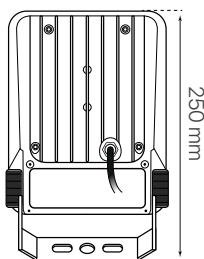

## ficha técnica

ref. 5551213

Nombre	mónaco, proyector led exterior
Referencia	5551213
Materiales	Aluminio + PC
Difusor	PC
Potencia	30W
Temperatura de color	2700K
Flujo luminoso	3600lm
Dimmable	No
Ángulo de apertura	90°
Ángulo de inclinación	155°
IP	65
IK	08
F.P.	>0,9
UGR	<30
IRC	>80
Chip	San´an High Quality
Driver	i-TEC series
Vida media (duración)	36,000h
Clase energética	A++
Aislamiento eléctrico	Clase I
Colores	Gris
Medida exterior	250mm x 154mm x 42mm
Protección contra Sobretensiones	0,5kV
Tª (ambiente/trabajo)	-40°C~50°C
Input	AC100~265V
Output	DC36V 750mA
Frecuencia	50/60Hz
Peso	770g
Certificados	CE
Garantía	2 años