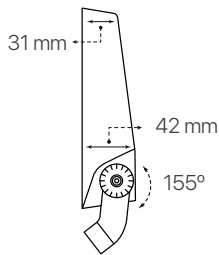

## ficha técnica

ref. 5551213

Nombre	mónaco, proyector led exterior
Referencia	5551213
Materiales	Aluminio + PC
Difusor	PC
Potencia	30W
Temperatura de color	2700K
Flujo luminoso	3600lm
Dimmable	No
Ángulo de apertura	90°
Ángulo de inclinación	155°
IP	65
IK	08
F.P.	>0,9
UGR	<30
IRC	>80
Chip	San´an High Quality
Driver	i-TEC series
Vida media (duración)	36,000h
Clase energética	A++
Aislamiento eléctrico	Clase I
Colores	Gris
Medida exterior	250mm x 154mm x 42mm
Protección contra Sobretensiones	0,5kV
Tª (ambiente/trabajo)	-40°C~50°C
Input	AC100~265V
Output	DC36V 750mA
Frecuencia	50/60Hz
Peso	770g
Certificados	CE
Garantía	2 años