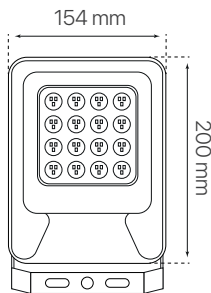

## ficha técnica

ref. 5551213

Nombre	mónaco, proyector led exterior
Referencia	5551213
Materiales	Aluminio + PC
Difusor	PC
Potencia	30W
Temperatura de color	2700K
Flujo luminoso	3600lm
Dimmable	No
Ángulo de apertura	90°
Ángulo de inclinación	155°
IP	65
IK	08
F.P.	>0,9
UGR	<30
IRC	>80
Chip	San´an High Quality
Driver	i-TEC series
Vida media (duración)	36,000h
Clase energética	A++
Aislamiento eléctrico	Clase I
Colores	Gris
Medida exterior	250mm x 154mm x 42mm
Protección contra Sobretensiones	0,5kV
Tª (ambiente/trabajo)	-40°C~50°C
Input	AC100~265V
Output	DC36V 750mA
Frecuencia	50/60Hz
Peso	770g
Certificados	CE
Garantía	2 años